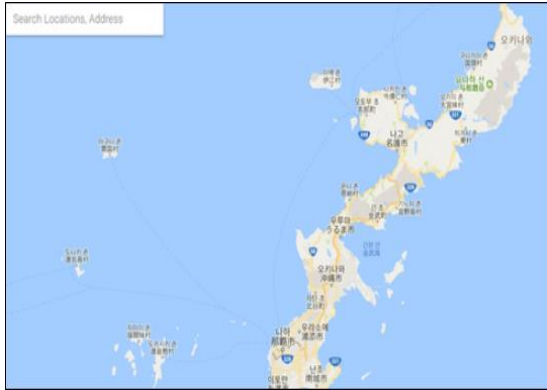

7. 맵 코드 (MAP CODE)

맵 코드 검색 방법

렌터카 차량의 내비게이션의 경우 안내는 한국어 음성으로 지원이 되지만, 주소 검색 시에는 일본어 또는 영어로 입력을 해야 하는 어려움이 있습니다. 따라서 일본 렌터카 이용 시에는 내비게이션에 맵 코드 또는 시설의 전화번호를 입력하면 원하시는 장소로 이동하실 수 있습니다.

① 일본 맵 코드 검색 사이트
<https://japanmapcode.com/ko/> 접속

② 검색 창에 찾으시는 장소를
한글 또는 일본어로 작성

③ 해당 맵코드를 내비게이션에 검색!

※구글 맵에서 장소 검색 시 일본어 명칭을
확인하실 수 있습니다.

※ 여행 전 방문 시설들의 맵 코드와 전화번호를
정리하여 지참하면 렌터카 이용 시 편리합니다.